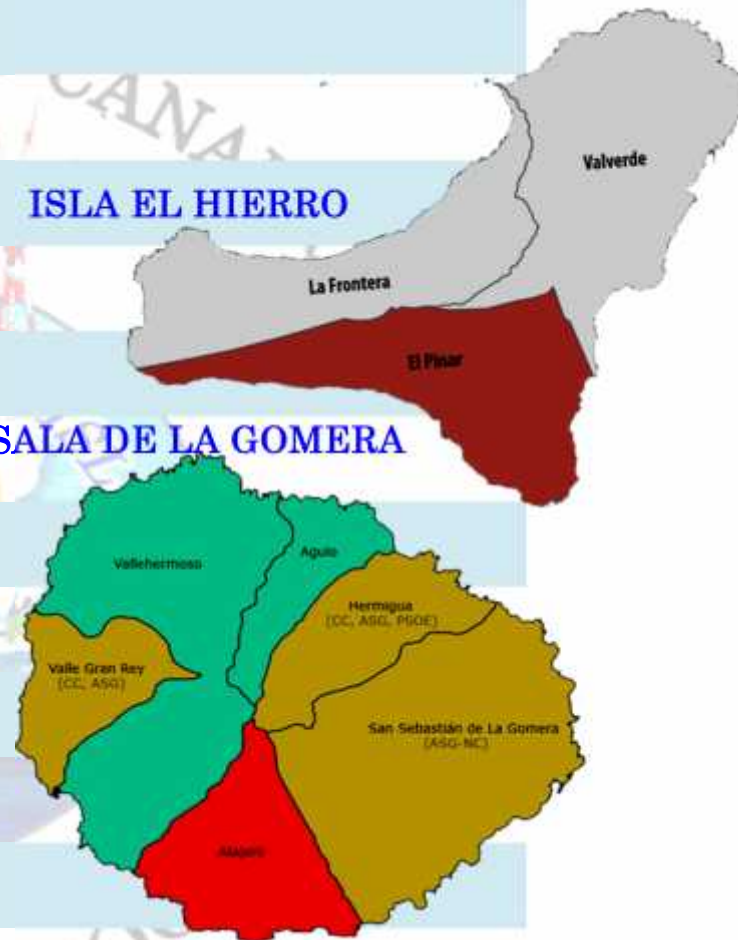

63		38044	EL TANQUE
64		38046	TEGUESTE
65		38051	V. DE ACENTEJO
66		38052	VILAFLOR
67		39901	PINAR
68		38013	FRONTERA
69		38048	VALVERDE
70		38002	AGULO
71		38003	ALAJERO
72		38021	HERMIGUA
73		38036	S. SEBASTIAN
74		38049	VALLE GRAN REY
75		38050	VALLEHERMOSO
76		38007	BARLOVENTO
77		38009	BREÑA ALTA
78		38008	BREÑA BAJA