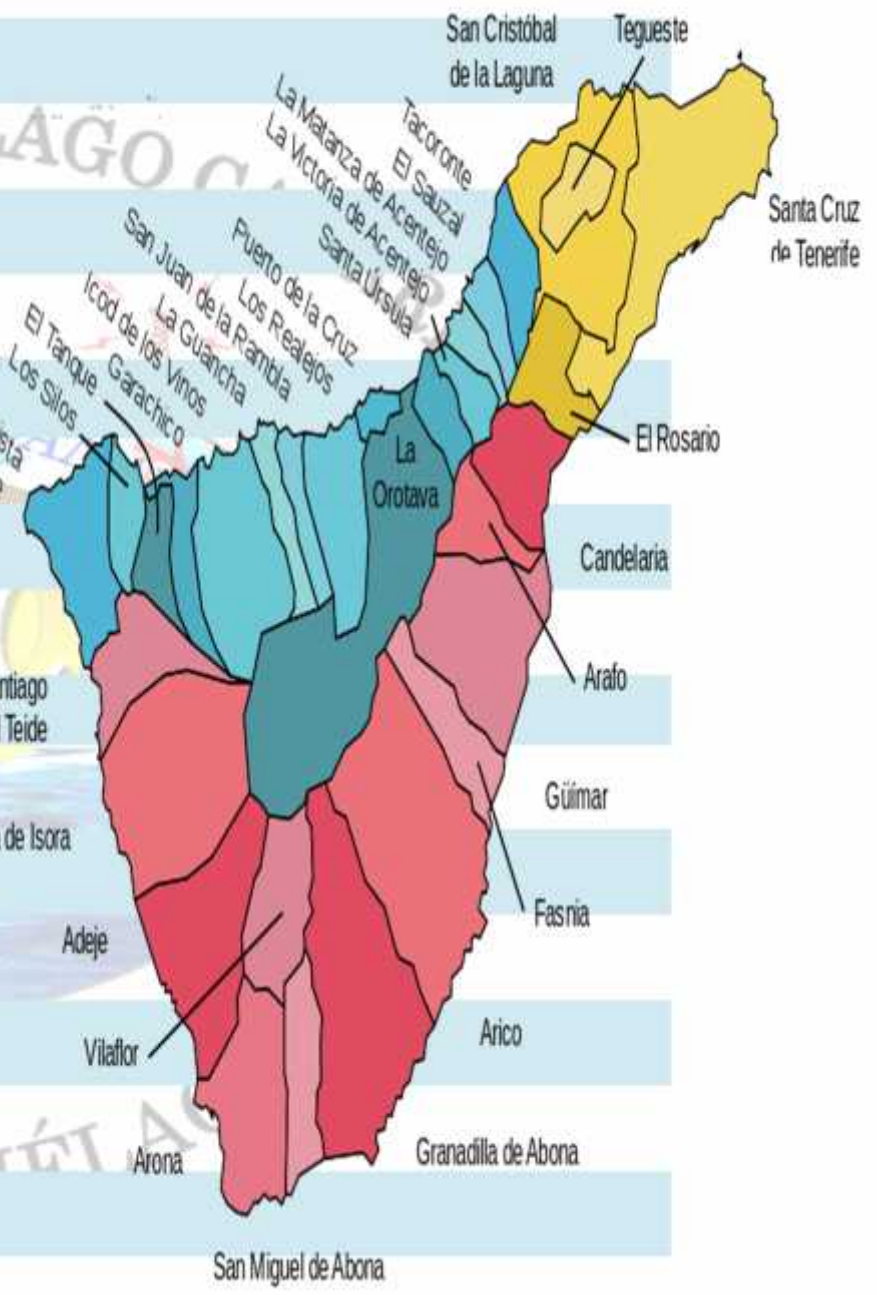

34 RAC 00

**LOS DISTRITOS Y MUNICIPIOS DE
LAS ISLAS CANARIAS
EN LA BANDA CIUDADANA**

Nº	BANDERA	DISTRITO	MUNICIPIO	Las Palmas de G.C
1		35001	AGAETE	Santa María de Guía de Gran Canaria, Moya, Valleseco, Arucas, Firgas
2		35002	AGÜIMES	
3		35005	ARTENARA	Gáldar, Las Palmas de Gran Canaria
4		35006	ARUCAS	Teror
5		35008	FIRGAS	Santa Brígida
6		35009	GALDAR	Vega de San Mateo
7		35011	INGENIO	Telde
8		35012	MOGAN	Valsequillo de Gran Canaria
9		35013	MOYA	Ingenio
10		35016	LAS P.G. CANARIA	Agüimes
11		35019	S.B.DE TIRAJANA	Santa Lucía de Tirajana
12		35020	S.N.TOLENTINO	San Bartolomé de Tirajana

13		35021	SANTA BRIGIDA
14		35022	S.LUCIA TIRAJANA
15		35023	S.MARIA DE GUIA
16		35025	TEJEDA
17		35026	TELDE
18		35027	TEROR
19		35031	VALSEQUILLO
20		35032	VALLESECO
21		35033	VEGA SAN MATEO
22		35010	HARIA
23		35004	ARRECIFE
24		35018	S. BARTOLOMÉ
25		35024	TEGUISE
26		35028	TIAS
27		35029	TINAJO
28		35034	YAIZA
29		35003	ANTIGUA

30		35007	BETANCURIA
31		35014	OLIVA
32		35015	PAJARA
33		35017	PUERTO ROSARIO
34		35030	TUINEJE
35		3500.....	GRACIOSA
36		38001	ADEJE
37		38004	ARAFO
38		38005	ARICO
39		38016	ARONA
40		38010	BUENAVISTA N.
41		38011	CANDELARIA
42		38012	FASNIA
43		38015	GARACHICO
44		38017	GRANADILLA A.
45		38018	LA GUANCHA

63		38044	EL TANQUE
64		38046	TEGUESTE
65		38051	V. DE ACENTEJO
66		38052	VILAFLOR
67		39901	PINAR
68		38013	FRONTERA
69		38048	VALVERDE
70		38002	AGULO
71		38003	ALAJERO
72		38021	HERMIGUA
73		38036	S. SEBASTIAN
74		38049	VALLE GRAN REY
75		38050	VALLEHERMOSO
76		38007	BARLOVENTO
77		38009	BREÑA ALTA
78		38008	BREÑA BAJA